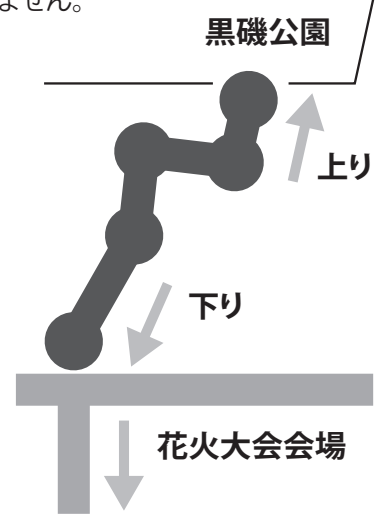

通行規制及び駐車場ののご案内

ふれあい橋通行規制

- 18:00~...下り専用
- 打上げ終了30分前 (20:30~予定) ...上り専用

当日、安全確保の為に通行規制を行いますので、あらかじめご了承ください。尚、橋上での観覧は出来ません。

最新情報や駐車場の状況はHP f 🐦 で配信しています。